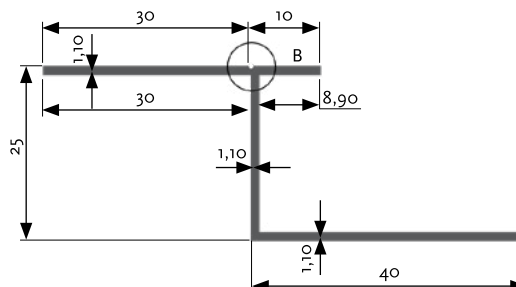

## Aluminium omega profiel

0705

Materiaal: EN AW 6063 T66

Oppervlakte: • Standaard zwart geanodiseerd  
• Brut op aanvraag

Lengte: 3050 mm

## Aluminium Z-profiel

0706

Materiaal: EN AW 6063 T66

Oppervlakte: • Standaard zwart geanodiseerd  
• Brut op aanvraag

Lengte: 3050 mm

Maak het compleet met IPEX schroeven.

0499

Wij adviseren u graag!