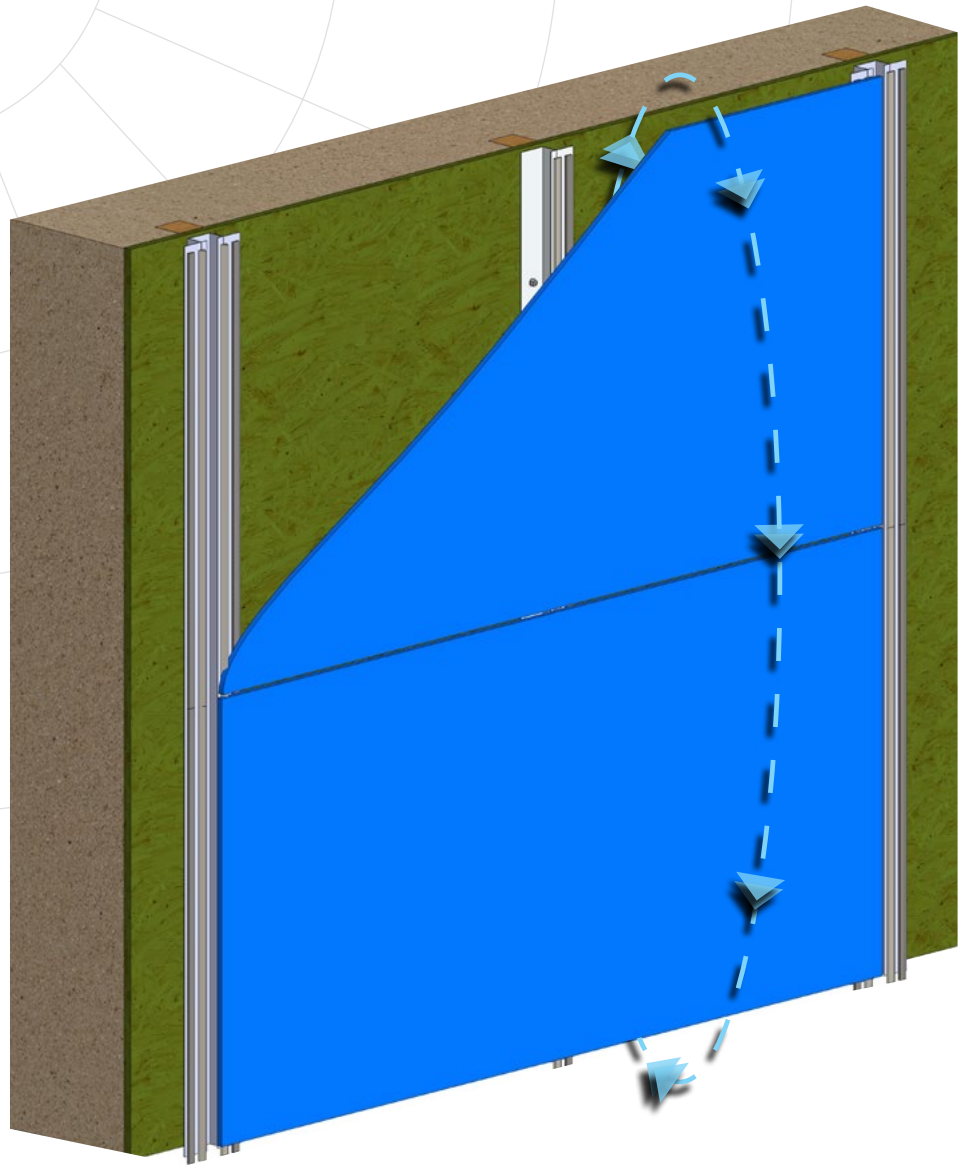

0705 / 0706

Aluminium regelwerk

ten behoeve van verlijming van gevelbekleding.