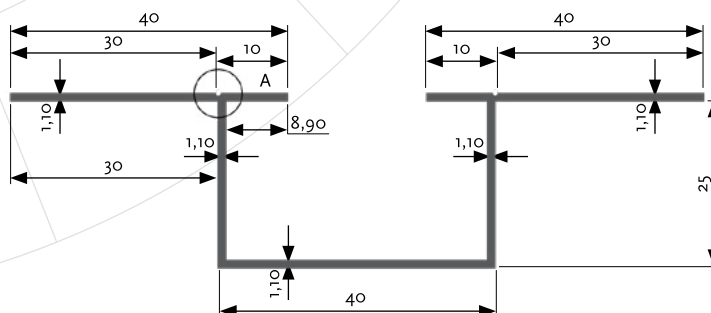

## Aluminium omega profiel

0705

Materiaal: EN AW 6063 T66

Oppervlakte: • Standaard zwart geanodiseerd  
• Brut op aanvraag

Lengte: 3050 mm

## Aluminium Z-profiel

0706

Materiaal: EN AW 6063 T66

Oppervlakte: • Standaard zwart geanodiseerd  
• Brut op aanvraag

Lengte: 3050 mm

Maak het compleet met IPEX schroeven.

0499

Wij adviseren u graag!